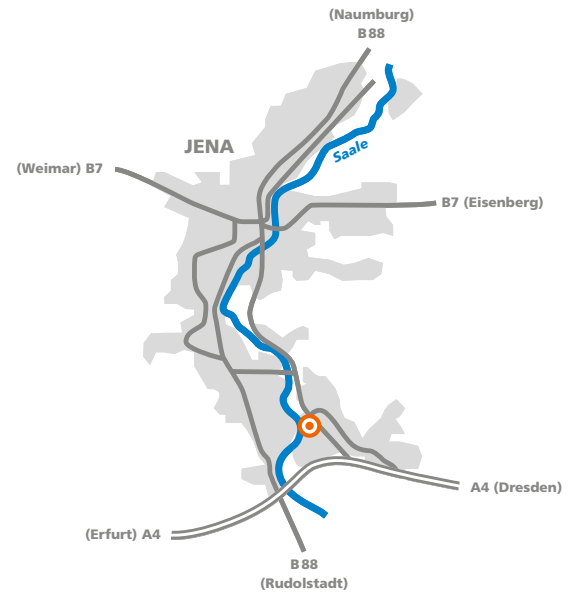

# Schneller ans Ziel!

### So erreichen Sie uns mit der Bahn:

- Mit dem Zug bis Bahnhof „Jena Paradies“
  - von der Haltestelle „Paradiesbahnhof“ mit den Straßenbahnlinien 4 oder 35 in Richtung „Lobeda-Ost/West“ bis zur Haltestelle „Emil-Wölk-Straße“
- oder
- von der Haltestelle „Paradiesbahnhof West“ mit den Straßenbahnlinien 3 oder 34 in Richtung „Lobeda-Ost/West“ bis zur Haltestelle „Emil-Wölk-Straße“

### So erreichen Sie uns mit dem Auto:

- A4 Autobahnausfahrt 54 Jena-Lobeda
- Stadtrodaer Straße in Richtung Zentrum folgen
- Ausfahrt Lobeda Richtung Stadtroda/Drackendorf
- an der Erlanger Allee links abbiegen (diese wird anschließend zur Karl-Marx-Allee)
- an der Kreuzung Matthias-Domaschk-Straße/Theobald-Renner-Straße links einbiegen
- Parkmöglichkeiten befinden sich direkt hinter dem Service-Center oder, wenn Sie an der Kreuzung rechts abbiegen, gleich am Anfang der Theobald-Renner-Straße