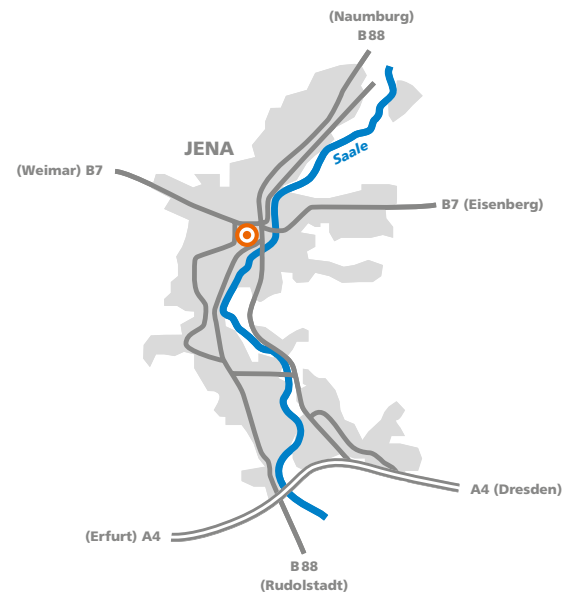

Schneller ans Ziel!

Service-Center Stadtmitte

Saalstraße 7
07743 Jena

Telefon (03641) 884-245
Telefax (03641) 884-469

stadtmitte@jenawohnen.de

So erreichen Sie uns mit der Bahn:

- Mit dem Zug bis Bahnhof „Jena Paradies“
- von der Haltestelle „Paradiesbahnhof“ mit den Straßenbahnlinien 1 oder 4 in Richtung „Zwätzen“ bis zur Haltestelle „Universität“ oder
- von der Haltestelle „Paradiesbahnhof West“ mit den Straßenbahnlinien 2 oder 3 in Richtung „Jena-Ost“ bis zur Haltestelle „Steinweg“ oder
- folgen Sie der Skizze (ca. 5 Minuten Fußweg)

So erreichen Sie uns mit dem Auto:

- A4 Autobahnausfahrt 54 Jena-Lobeda
- der Stadtrodaer Straße (B88) in Richtung Zentrum folgen
- die B88 verlassen und weiter geradeaus, auf die Fischergasse und anschließend auf den Löbdergraben fahren
- Parkmöglichkeiten finden Sie einmal rechts auf dem Inselplatz und links am Fürstengraben Einfahrt Schloßgasse