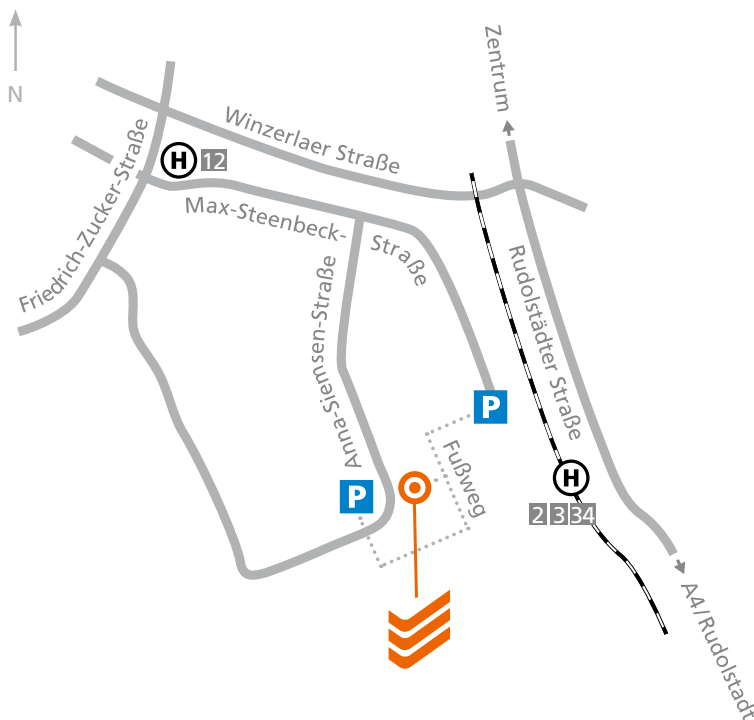

Schneller ans Ziel!

Service-Center Winzerla

Anna-Siemsen-Straße 21
07745 Jena

Telefon (03641) 884-435
Telefax (03641) 884-429

winzerla@jenawohnen.de

So erreichen Sie uns mit Bus und Bahn:

- Mit dem Zug bis Bahnhof „Jena Paradies“
- von der Haltestelle „Paradiesbahnhof West“ mit der Straßenbahnlinie 2 in Richtung „Winzerla“ bis zur Haltestelle „Damaschkeweg“ oder mit den Straßenbahnlinien 3 oder 34 in Richtung „Lobeda-Ost“ ebenfalls bis zur Haltestelle „Damaschkeweg“

So erreichen Sie uns mit dem Auto:

- A4 Autobahnausfahrt 53 Jena-Göschwitz
- die Rudolstädter Straße in Richtung Göschwitz/Winzerla folgen
- links halten und auf die Winzerlaer Straße, auf die Friedrich-Zucker-Straße und anschließend auf die Anna-Siemsen-Straße abbiegen
- Parkmöglichkeiten befinden sich an der Anna-Siemsen-Straße und am Ende der Max-Steenbeck-Straße am REWE Supermarkt