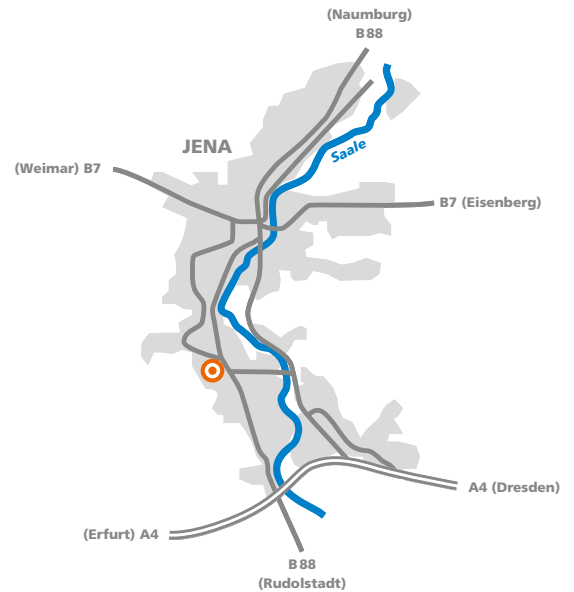

Schneller ans Ziel!

Service-Center Winzerla

Anna-Siemsen-Straße 21
07745 Jena

Telefon (03641) 884-435
Telefax (03641) 884-429

winzerla@jenawohnen.de

So erreichen Sie uns mit Bus und Bahn:

- Mit dem Zug bis Bahnhof „Jena Paradies“
- von der Haltestelle „Paradiesbahnhof West“ mit der Straßenbahnlinie 2 in Richtung „Winzerla“ bis zur Haltestelle „Damaschkeweg“ oder mit den Straßenbahnlinien 3 oder 34 in Richtung „Lobeda-Ost“ ebenfalls bis zur Haltestelle „Damaschkeweg“

So erreichen Sie uns mit dem Auto:

- A4 Autobahnausfahrt 53 Jena-Göschwitz
- die Rudolstädter Straße in Richtung Göschwitz/Winzerla folgen
- links halten und auf die Winzerlaer Straße, auf die Friedrich-Zucker-Straße und anschließend auf die Anna-Siemsen-Straße abbiegen
- Parkmöglichkeiten befinden sich an der Anna-Siemsen-Straße und am Ende der Max-Steenbeck-Straße am REWE Supermarkt